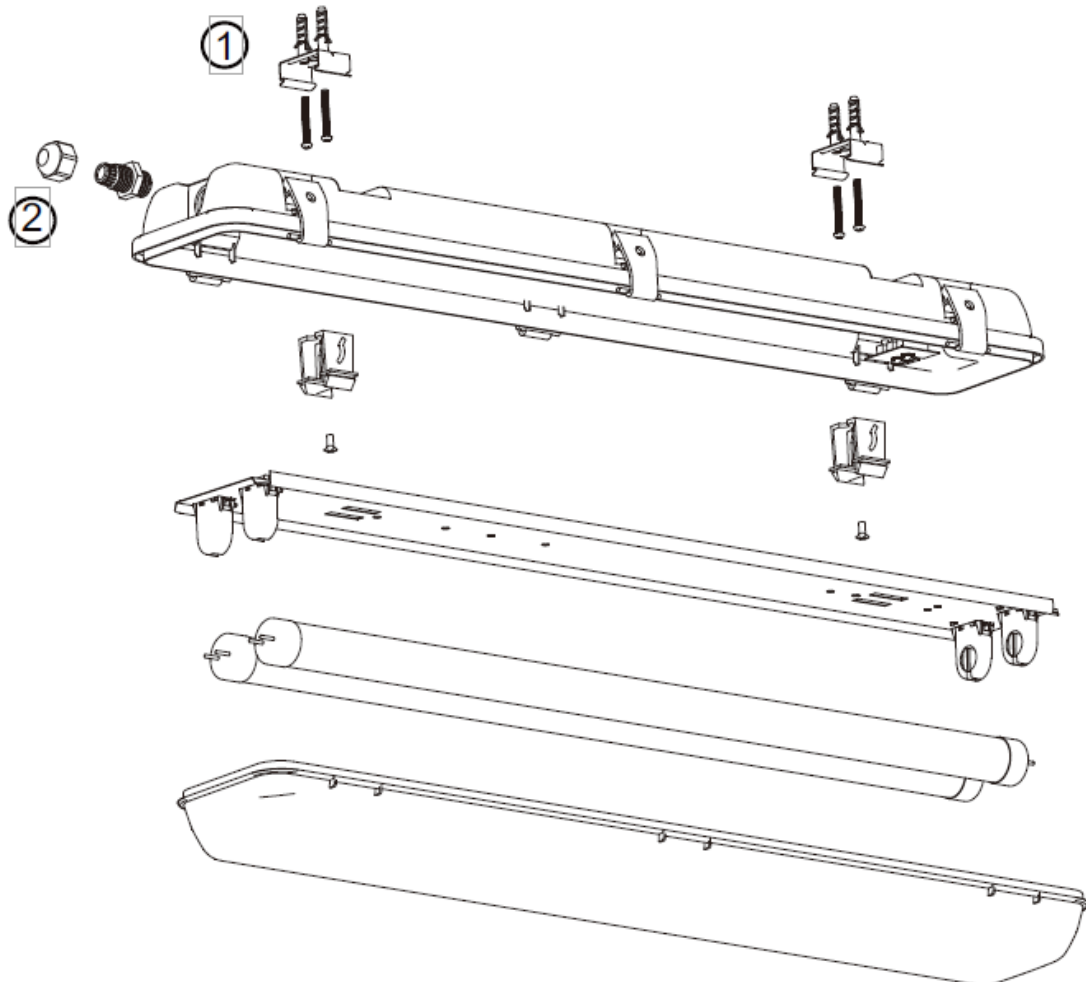

## INSTRUKTIONER - LED IP65 armatur